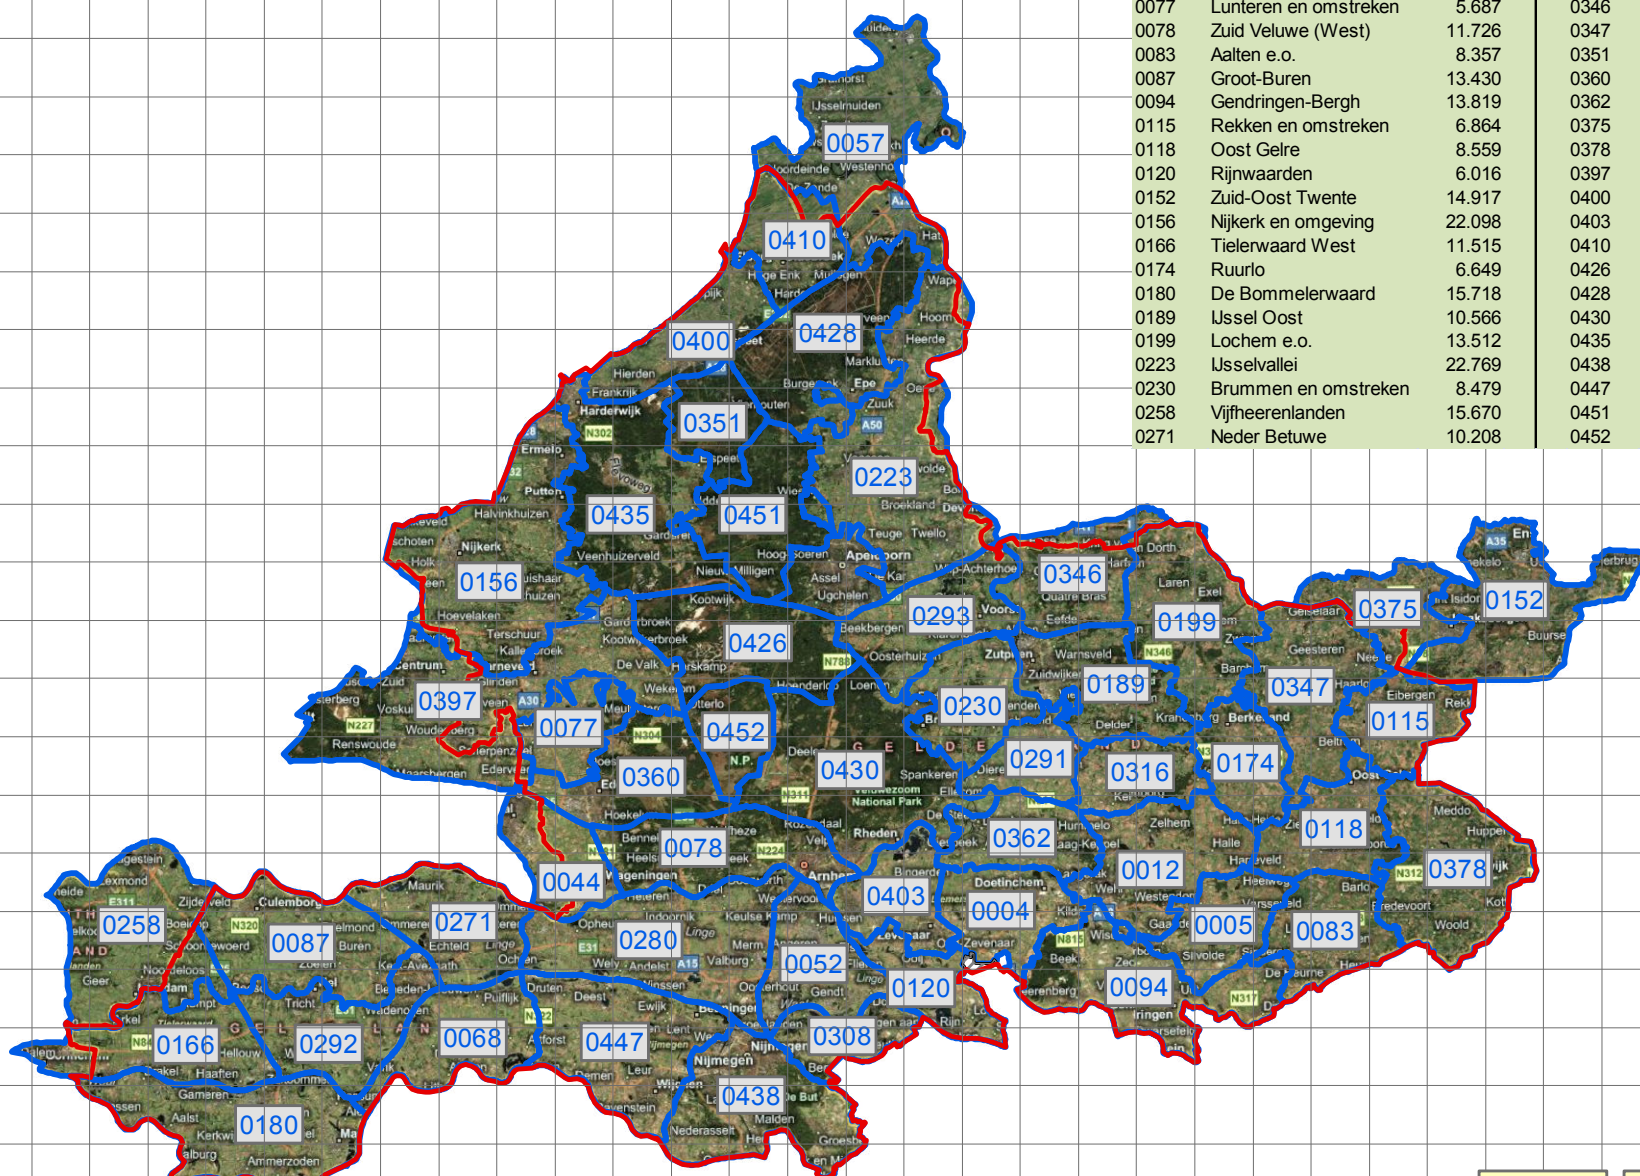

WBE's die geheel of gedeeltelijk gelegen zijn in de provincie Gelderland

stand van zaken 1 januari 2011
(c) KNJV

WBE nr	WBE naam	Bruto opp in ha	WBE nr	WBE naam	Bruto opp in ha
0005	Wisch	7.315	0280	Midden Betuwe	17.935
0012	Zelhem Doetinchem	12.017	0291	Steenderen e.o.	5.554
0044	De Vallei	6.703	0292	Tielervwaard Oost	10.425
0052	Over Betuwe Oost	8.704	0293	Stroomgebied Voorsterbeek	10.107
0057	De IJssellanden	18.463	0308	Circul van de Ooij en Millingen	5.011
0068	Maas en Waal West	9.554	0316	Hengelo (Gld) en omstreken	6.112
0077	Lunteren en omstreken	5.687	0346	Gorssel	9.353
0078	Zuid Veluwe (West)	11.726	0347	De Berkelstreek	12.464
0083	Aalten e.o.	8.357	0351	De Vale Ouwe	5.860
0087	Groot-Buren	13.430	0360	Zuid West Veluwe, Leefgebied VI	10.164
0094	Gendringen-Bergh	13.819	0362	Hummelo Keppel	7.135
0115	Rekken en omstreken	6.864	0375	't Achterveld	6.865
0118	Oost Gelre	8.559	0378	Winterswijk e.o.	14.788
0120	Rijnwaarden	6.016	0397	De Schaffelaar	25.777
0152	Zuid-Oost Twente	14.917	0400	Noord West Veluwerand	8.711
0156	Nijkerk en omgeving	22.098	0403	De Liemers	6.938
0166	Tielervwaard West	11.515	0410	Oldebroek/Oosterwolde	7.255
0174	Ruurlo	6.649	0426	Midden-Veluwe	12.801
0180	De Bommelerwaard	15.718	0428	Noord Oost Veluwe	15.163
0189	IJssel Oost	10.566	0430	Zuid Oost Veluwe, Leefgebied VII	20.431
0199	Lochem e.o.	13.512	0435	Veluwe Noord West	23.781
0223	IJsselvallei	22.769	0438	St. Samenwerkende WBE's Nijmegen e.o.	13.605
0230	Brummen en omstreken	8.479	0447	Wijchen en Waal	14.871
0258	Vijfheerenlanden	15.670	0451	Kroondomein Het Loo	10.504
0271	Neder Betuwe	10.208	0452	NP De Hoge Veluwe	5.362

- Provinciegrens
- WBE grens
- Stad en/of geen WBE